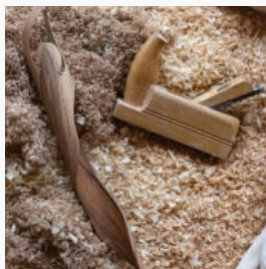

Die Entwicklung und Herstellung der Unikate erfolgt in unserer niederbayerischen Manufaktur. Alle Produkte werden einzeln, mit Liebe zum Handwerk und hohem Anspruch an Qualität und Ausdruck hergestellt.

Form und Design unserer Engel sind innerhalb der EU geschützt.

Wir freuen uns auf Ihre Anfrage!

Gerhard Franz

Ehrenreith 4
84180 Loiching

Tel.: +49 (0) 8744 919982

Fax: +49 (0) 8744 919981

Email: info@magersinne.de

Web: www.magersinne.de