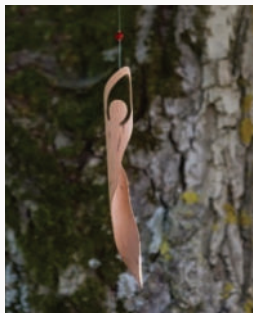

MAGERSINNE®

Inspiziert von der Grundform der Spirale, dem Symbol und Prinzip der Schöpfung und dem Gedanken, dass Holz ein großartiger Kraft- und Informationsspeicher der Natur ist, entstanden unsere formvollendeten Engel und andere Produkte.

Wir legen größten Wert auf eine sorgfältige, hochwertige Verarbeitung und die Verwendung von naturnahen, unbedenklichen Materialien.

So entstehen energetisch hochwertige, harmonisierend wirkende Produkte.